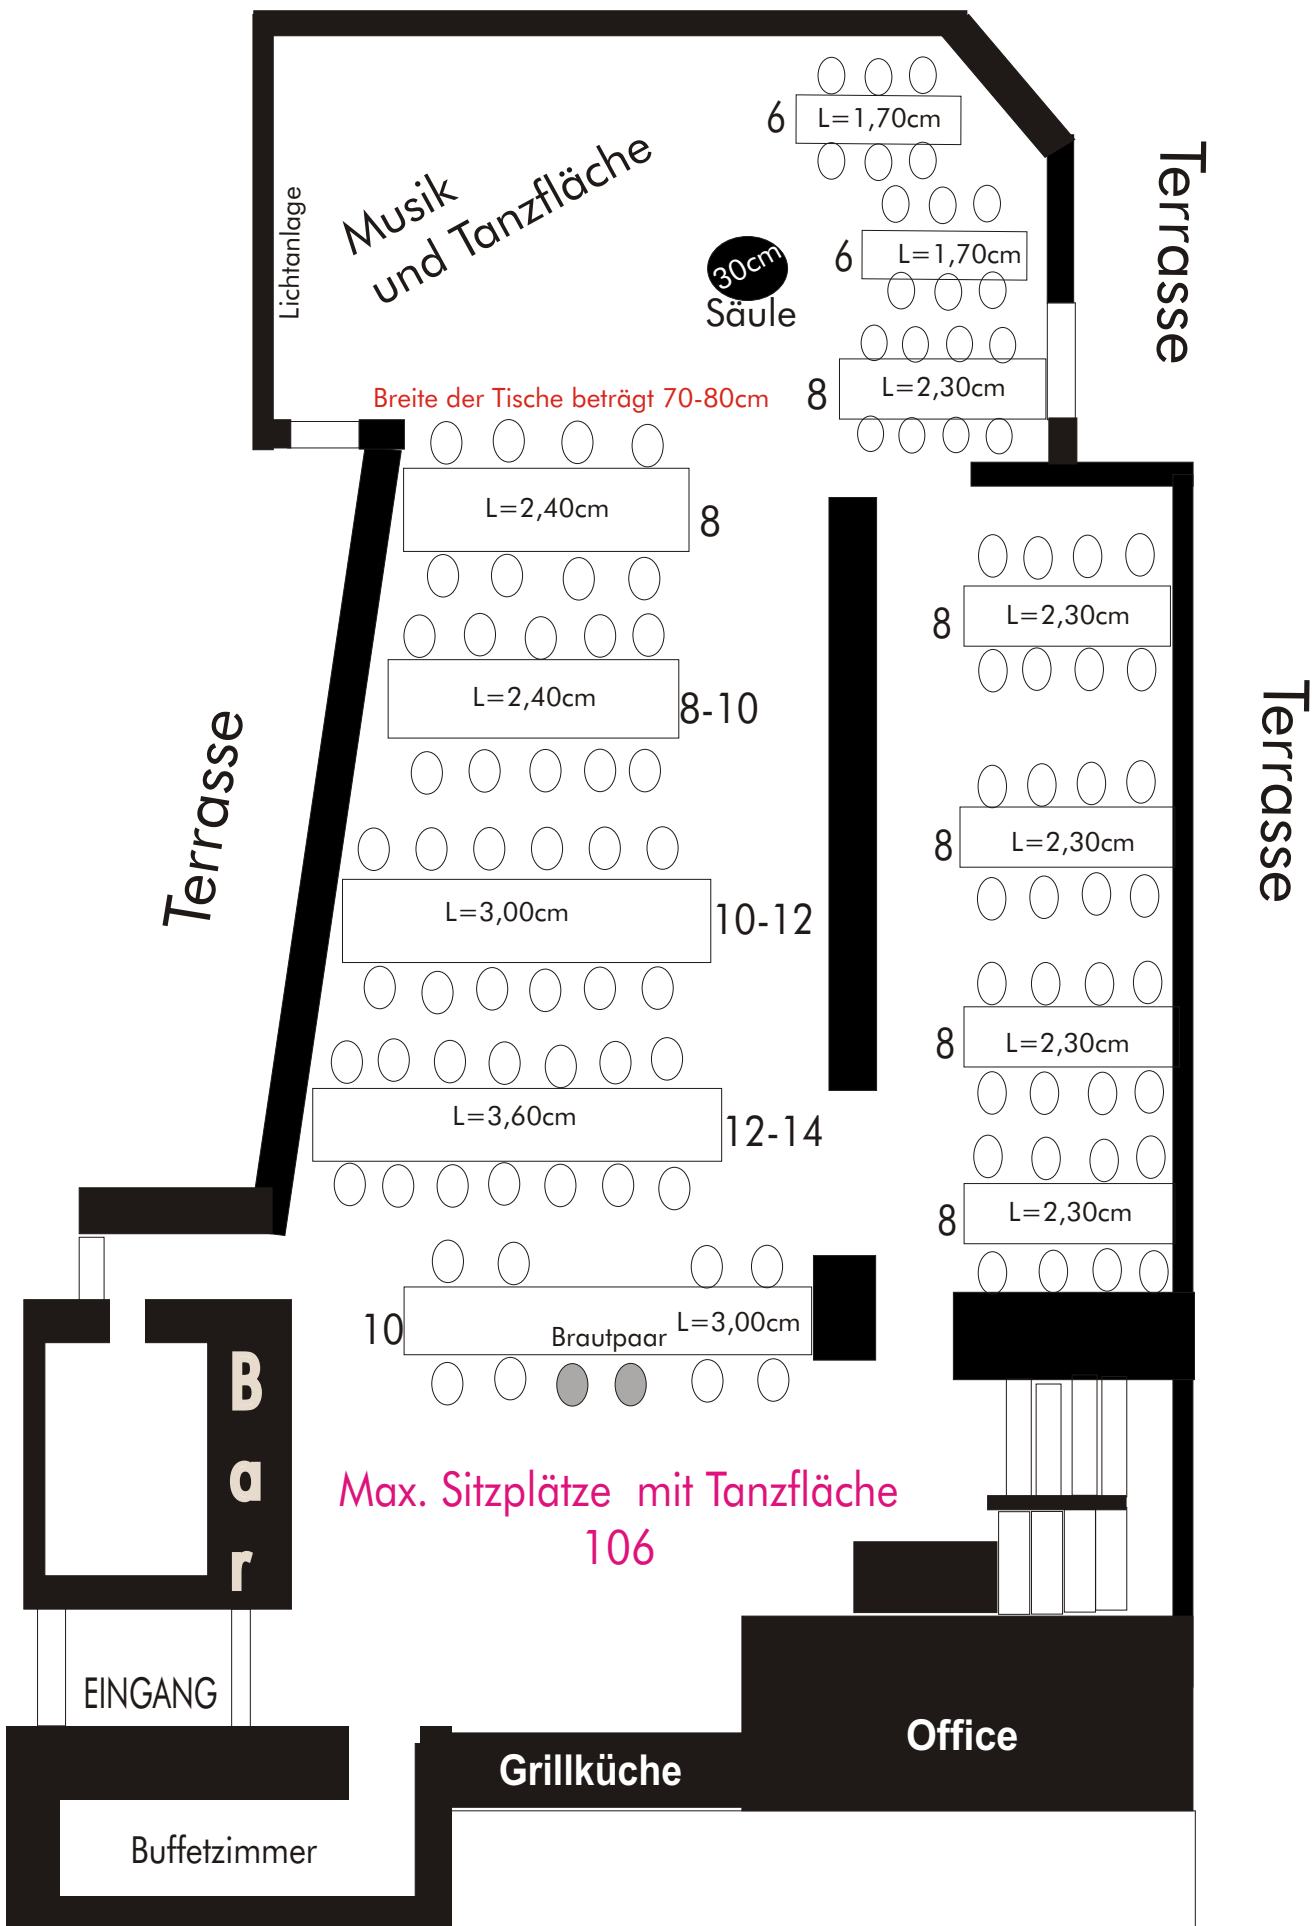

Veranstaltungshaus Creperie

Terrasse

8

8

8

8

16

Garderobe

Toiletten